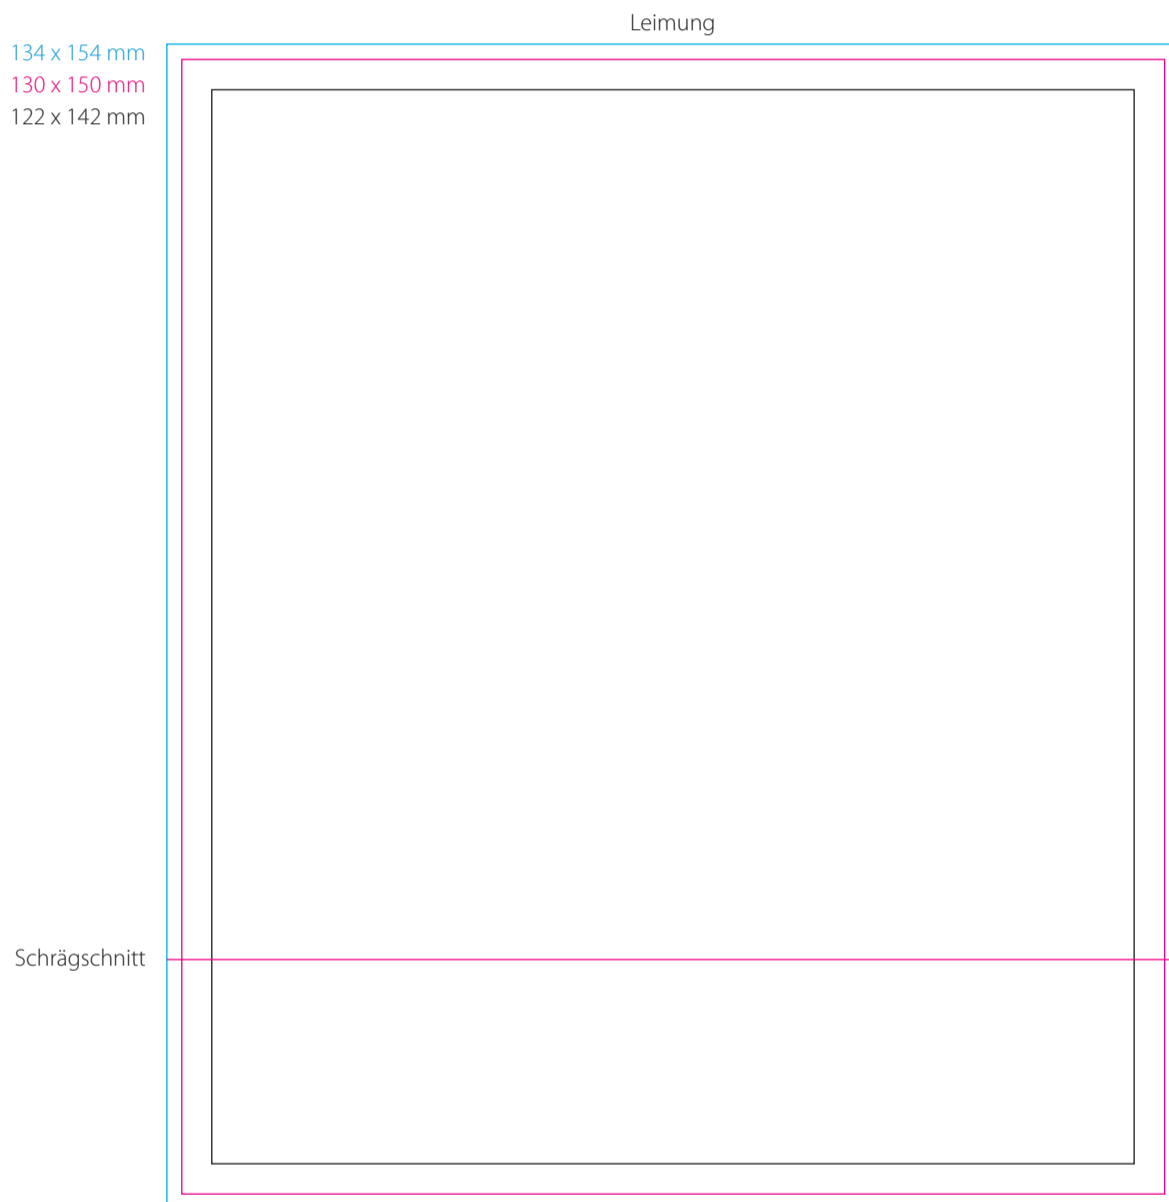

Effekt Blöcke - 200 Blatt

Art. S13

Block, 200 Blatt

Querschnitt (nur zur Orientierung)

1 : 1 ORIGINALMAßSTAB

- Öffnen Sie diese Standzeichnung mit einem Vektor-Grafikprogramm (z.B. Adobe Illustrator) und fügen Ihre Druckdaten ein.

- Sie können ebenfalls ein eigenes Dokument anhand der vorgegebenen Bemaßung anfertigen und als PDF abspeichern.

- Die Linien und Maßangaben der vorliegenden Standzeichnung werden nicht mitgedruckt.

— Datenformat mit Beschnittzugabe